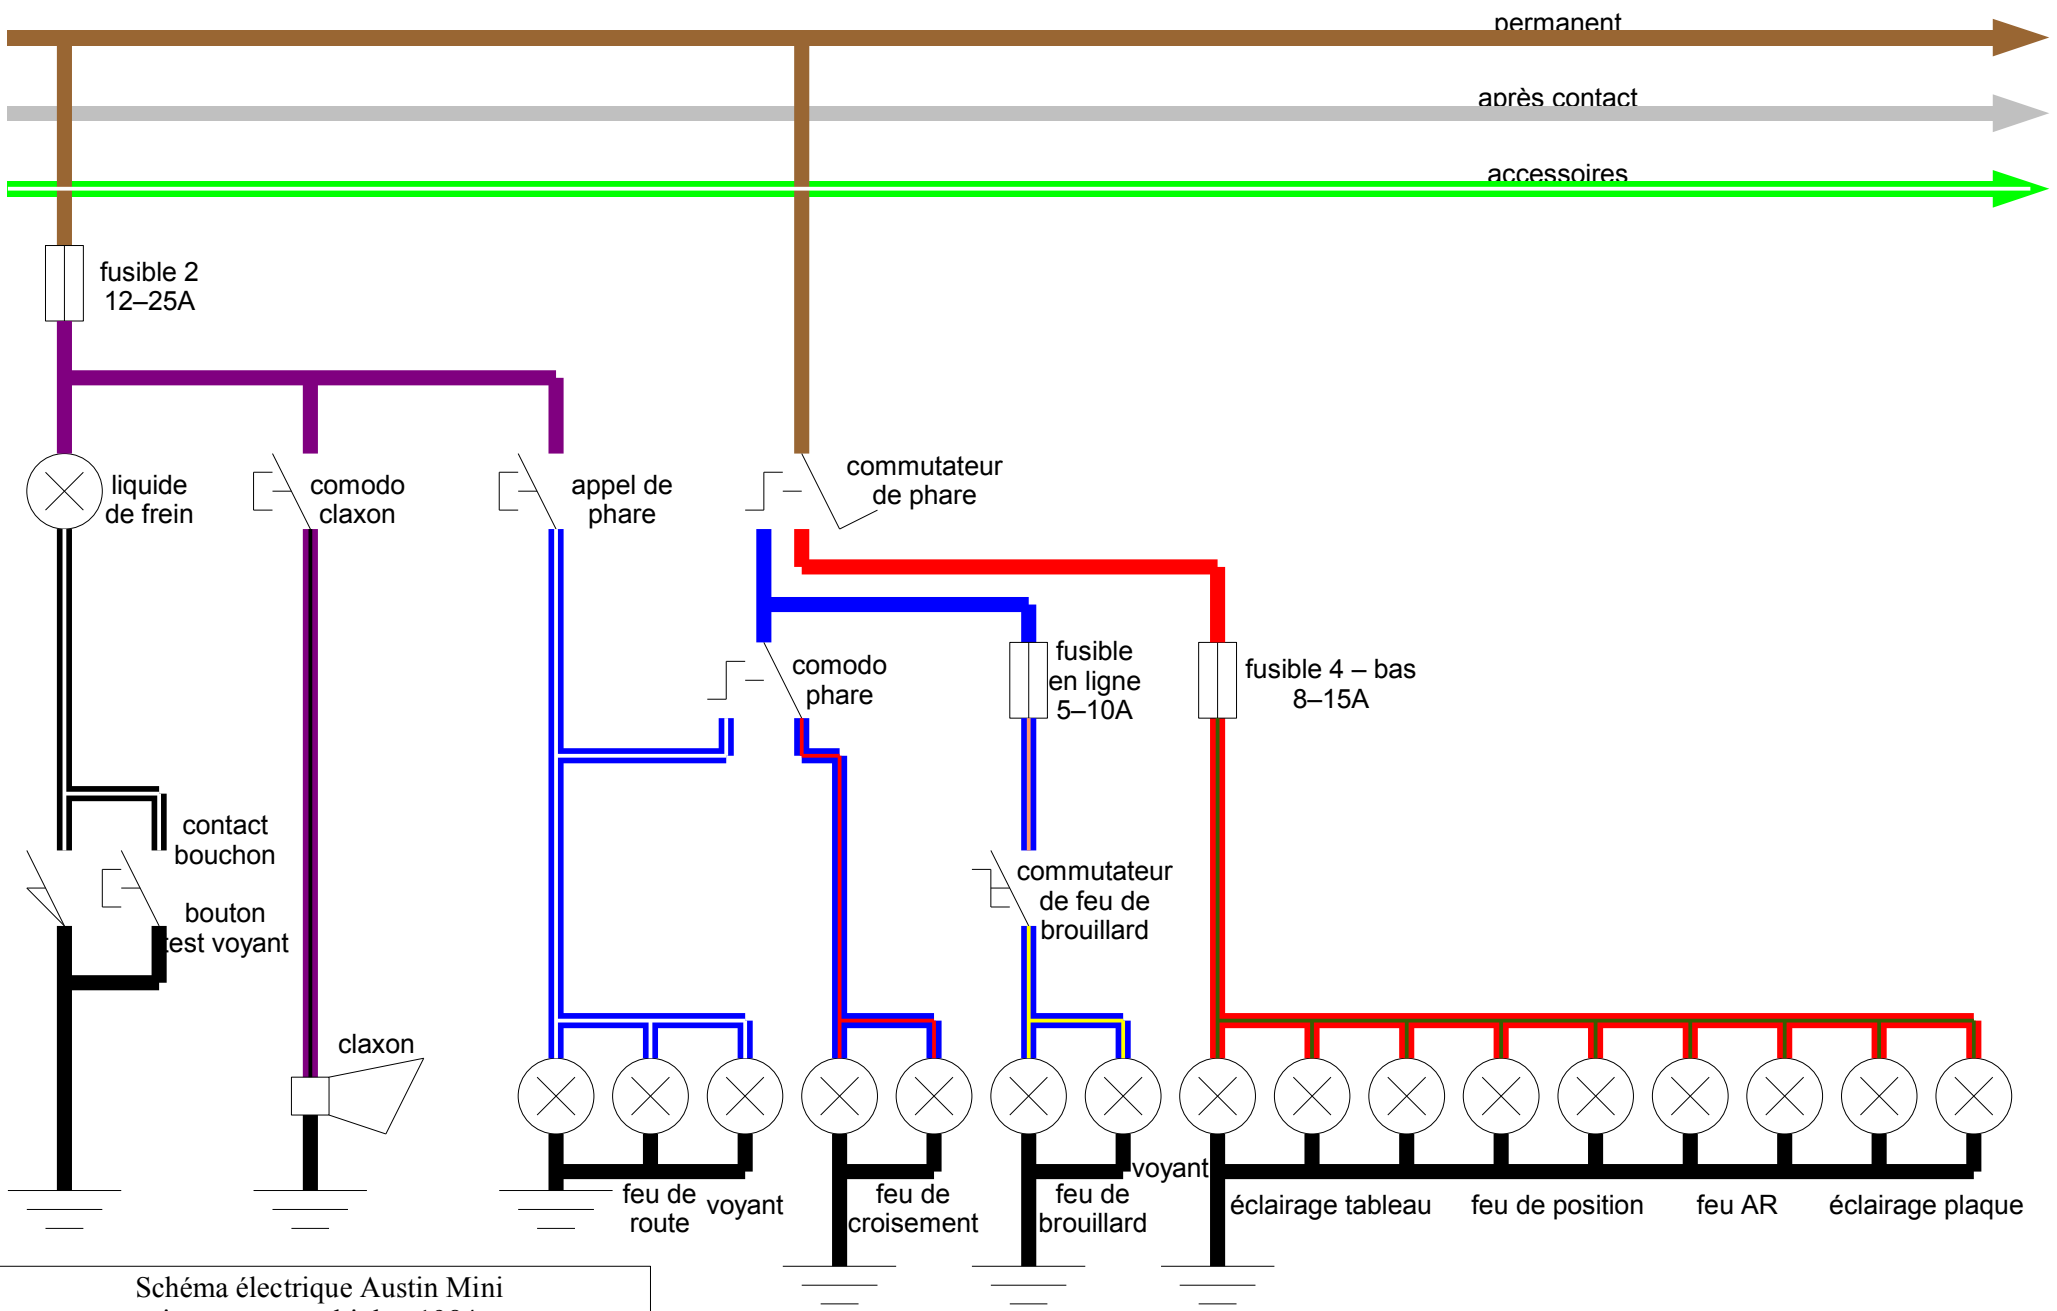

Schéma électrique Austin Mini  
instrument multiple >1984

Batterie – alternateur – démarreur –  
allumage – contact

1/4

MOTEUR

TOTINUS  
E - 02/09/07

Schéma électrique Austin Mini instrument multiple >1984

Clignotant - détresse - plafonnier -  
marche arrière - stop - lunette arrière

2/4

**FUSIBLES 1&ligne**

TOTINUS  
E - 02/09/07

Schéma électrique Austin Mini instrument multiple >1984

Phare - claxon - liquide de frein - feu de brouillard

3/4

FUSIBLES 2,4&ligne

TOTINUS  
E - 02/09/07

Schéma électrique Austin Mini instrument multiple >1984

Essuis glace – tachymètre – ventilation –  
huile – eau – essence – autoradio

4/4

FUSIBLE 3&ligne

TOTINUS  
E - 02/09/07