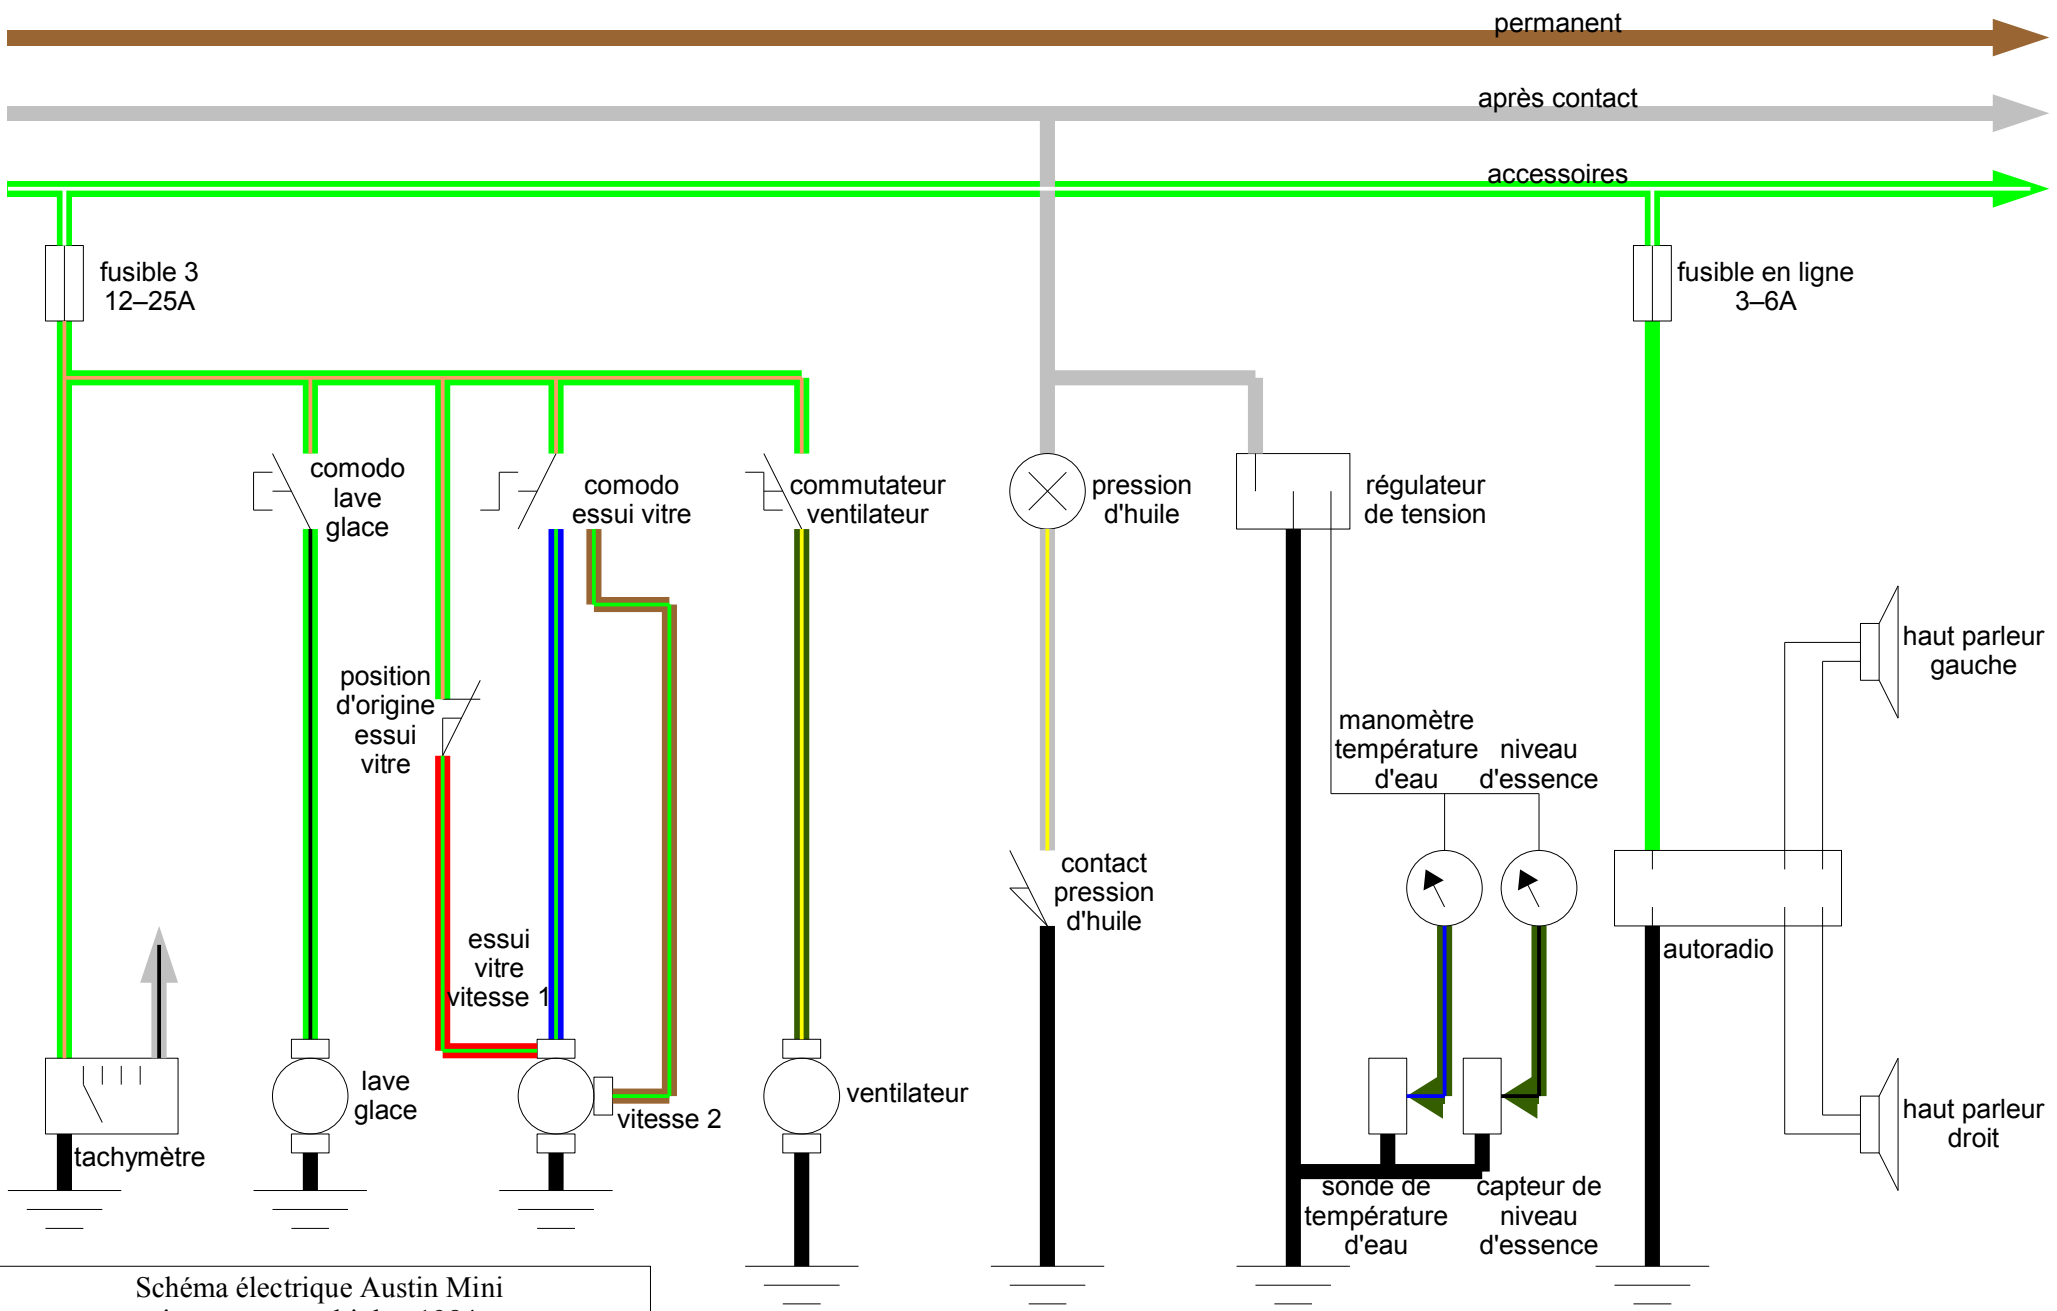

Schéma électrique Austin Mini  
instrument multiple >1984

Batterie – alternateur – démarreur –  
allumage – contact

1/4

MOTEUR

TOTINUS  
E - 02/09/07

Schéma électrique Austin Mini instrument multiple >1984

Clignotant - détresse - plafonnier -  
marche arrière - stop - lunette arrière

2/4

**FUSIBLES 1&ligne**

TOTINUS  
E - 02/09/07

Schéma électrique Austin Mini instrument multiple >1984

Phare - claxon - liquide de frein - feu de brouillard

3/4

FUSIBLES 2,4&ligne

TOTINUS  
E - 02/09/07

Schéma électrique Austin Mini instrument multiple >1984

Essuis glace – tachymètre – ventilation –  
huile – eau – essence – autoradio

4/4

FUSIBLE 3&ligne

TOTINUS  
E - 02/09/07