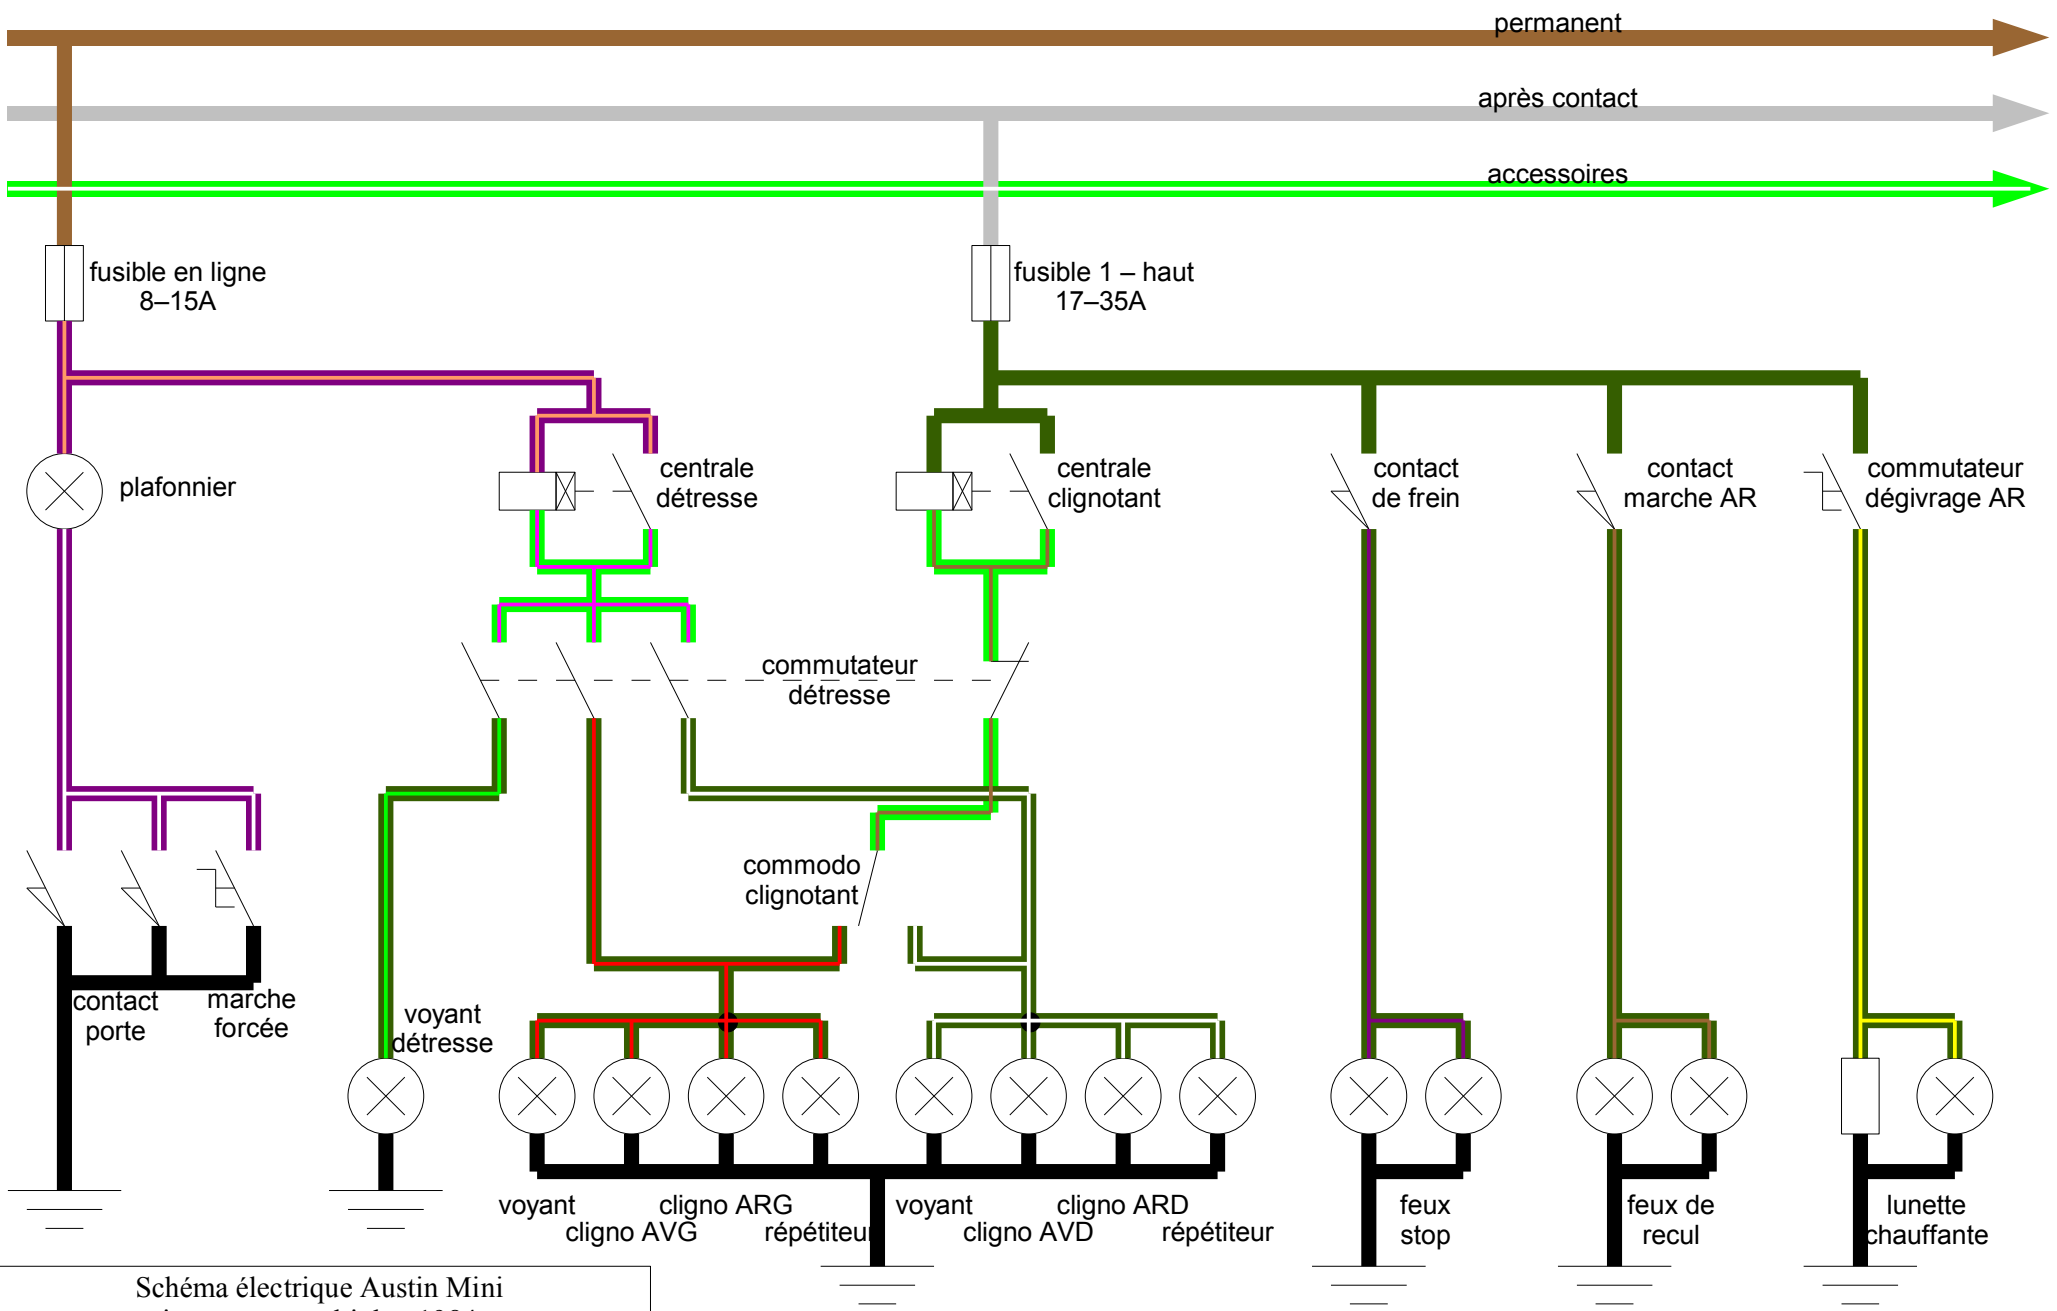

Schéma électrique Austin Mini  
instrument multiple >1984

Batterie – alternateur – démarreur –  
allumage – contact

1/4

MOTEUR

TOTINUS  
E - 02/09/07

Schéma électrique Austin Mini instrument multiple >1984

Clignotant - détresse - plafonnier -  
marche arrière - stop - lunette arrière

2/4

**FUSIBLES 1&ligne**

TOTINUS  
E - 02/09/07

Schéma électrique Austin Mini instrument multiple >1984

Phare - claxon - liquide de frein - feu de brouillard

3/4

FUSIBLES 2,4&ligne

TOTINUS  
E - 02/09/07

Schéma électrique Austin Mini instrument multiple >1984

Essuis glace – tachymètre – ventilation –  
huile – eau – essence – autoradio

4/4

FUSIBLE 3&ligne

TOTINUS  
E - 02/09/07